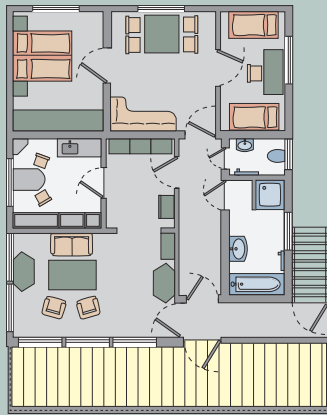

## *Das Knusperhäusle*

mit Bad/Dusche und separatem WC <sup>1)</sup> - ca. 100 m<sup>2</sup>

Preis pro Tag/Person	für 1-4 Tage Ü/F*	ab 5 Tagen Ü/F*
Hauptsaison	Euro 83,00	Euro 74,00
Saison	Euro 83,00	Euro 72,00
Vor-/Nachsaison	Euro 83,00	Euro 69,00